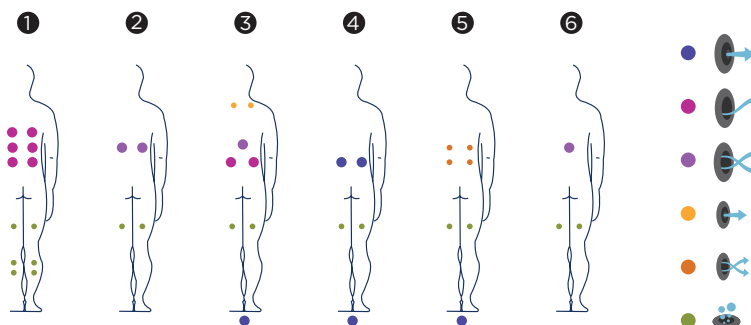

# AQUALIFE 6

Ce Spa à 6 places combine cinq places assises offrant différents types de massage, avec une position allongée totalement équipée.

Les 21 jets d'hydromassage sont complétés par 16 buses soufflantes.

**Positions:** 6 (5 /1 )

**Dimensions:** 216 x 198 x 90

**Caractéristiques techniques**

ref. 58903

Dimensions ( ±2cm)	216 x 198 x 90
Positions (assises / allongées)	6 (5 / 1)
Volume Eau (l)	980
Poids (vide / plein) (kg)	330 / 1.310

Type de Revêtement Meuble Extérieur	Graphite / Chêne blanchi Woodermax / Noyer Woodermax
Sans habillage	Option
Couleurs Acrylique	44 / 59 / 72

PRESTATIONS	
Total Points de Massage	<b>37</b>
Micro Massage Localisé Pression	2
Massage Rotatif Anti-tension	8
Massage Rotatif Drainage	8
Massage Pieds Reflexo	1
Massage Cervical	2
Jets Chaise-Longue Intensive Treatment	-
Buses Relax Impact System	16
Cascades Eau	-
Appuie-tête	3
Panneau de Commande Numérique	•
Clean Water System	•
Structure Métal Galvanisé	•
Base ABS	•
Energy Saving Cover	•
EcoSpa	Option

## Accessories

*Woodermax GRAPHITE escalier spa  
(ou BASIC modèle)*

*Accessoire idéal pour ramasser en toute  
commodité la couverture de votre Spa.*

*Kit de désinfection*

Dans le cadre de notre politique d'améliorations constantes, nous nous réservons le droit de modifier/d'amender nos spécifications n'importe quand et sans aucun préavis.