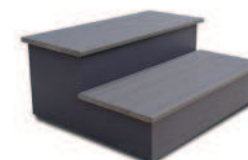

Accessories

*Woodermax GRAPHITE escalier spa
(ou BASIC modèle)*