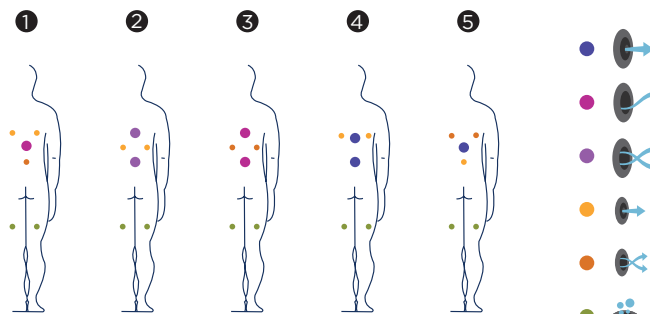

SUNDOWN

Le Spa Sundown se caractérise par sa forme circulaire. Il a été conçu afin d'offrir une variété considérable de massages dans un Spa pouvant accueillir 5 personnes assises.

Positions: 5 

Dimensions: Ø 205 x 90

Caractéristiques techniques

ref: 52163

Dimensions (±2cm)	Ø 205 x 90
Positions (assises / allongées)	5 (5 /-)
Volume Eau (l)	680
Poids (vide / plein) (kg)	260 / 920

Type de Revêtement Meuble Extérieur	Gris synthétique
Sans habillage	Option
Couleurs Acrylique*	44 / 59 / 72

PRESTATIONS	
Total Points de Massage	30
Micro Massage Localisé Pression	12
Massage Rotatif Anti-tension	2
Massage Rotatif Drainage	8
Massage Pieds Reflexo	-
Massage Cervical	-
Jets Chaise-Longue Intensive Treatment	-
Buses Relax Impact System	10
Cascades Eau	-
Appuie-tête	-
Panneau de Commande Numérique	•
Clean Water System	•
Structure Métal Galvanisé	•
Base ABS	•
Energy Saving Cover	•
EcoSpa	-

Accessories

*Woodermax GRAPHITE escalier spa
(ou BASIC modèle)**Accessoire idéal pour ramasser en toute
commodité la couverture de votre Spa.**Kit de désinfection*

Dans le cadre de notre politique d'améliorations constantes, nous nous réservons le droit de modifier/d'amender nos spécifications n'importe quand et sans aucun préavis.