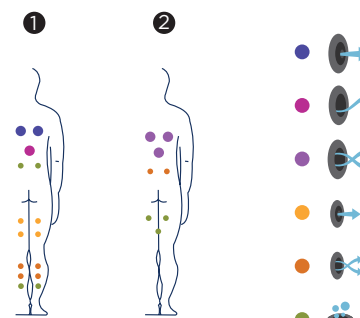

CALYPSO

Ce spa de 2 places est doté d'une position allongée et est équipé de 22 jets d'hydromassage et de 7 injecteurs d'air.

Le modèle occupe une superficie très réduite et peut être placé dans n'importe quel angle de la maison; il offre la possibilité de profiter d'un bain d'hydromassage complet dans un espace réduit.

Positions: 2 (1 / 1)

Dimensions: 200 x 166 x 70

Caractéristiques techniques

ref. 43930

Dimensions (±2cm)	200 x 166 x 70
Positions (assises / allongées)	2 (1 / 1)
Volume Eau (l)	360
Poids (vide / plein) (kg)	197 / 557