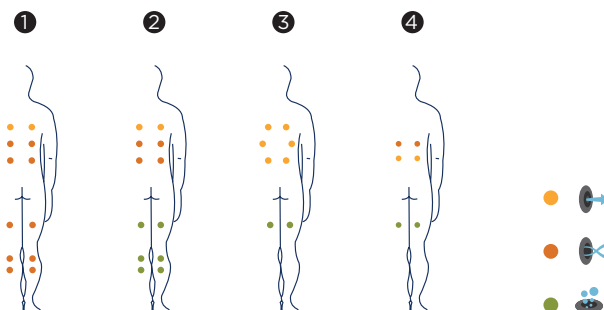

BARCELONA

Le Spa Barcelona est doté d'un design sophistiqué, d'un circuit complet de massages, d'un système à débordement et d'excellents détails dans les finitions, ce qui en fait un modèle très recherché.

Sa ligne moderne, avec une base carrée et deux positions allongées, apportera le maximum de confort à un couple qui souhaite se détendre totalement ou tonifier ses muscles grâce aux 28 jets et aux 10 buses soufflantes du spa situés dans les multiples circuits de massages.

Positions: 4 (2 / 2)

Dimensions: 230 x 230 x 90