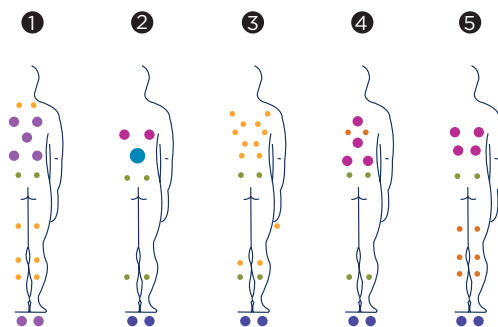

AQUA 8

Le spa Aqua 8, de 5 places, fabriqué pour un usage résidentiel et domestique, offre le circuit de massage le plus complet du marché et satisfait les besoins de personnes de grande taille qui peuvent profiter d'un bain relaxant ou thérapeutique en étant à leur aise.

Avec ses 55 jets d'hydromassage et ses 16 buses soufflantes, le jacuzzi Aqua 8 atteint tous les muscles du corps pour un massage à puissance réglable, indépendamment de la constitution ou de la taille du baigneur.

Positions: 5 (3 / 2)

Dimensions: 233 x 233 x 91