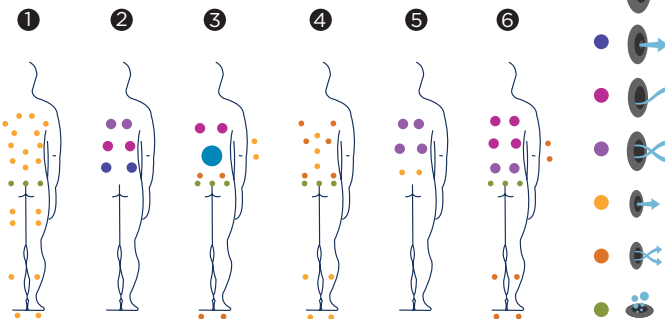

SUNSET

NOUVEAUTÉ 2016

Le spa Sunset est un modèle idéal pour quatre personnes. Il dispose d'un espace intérieur ample, à six positions de massage distinctes ainsi que de l'ensemble des prestations, qualité et garanties de la gamme Premium.

L'hydromassage a été soigné dans les moindres détails: le spa dispose de 6 positions distinctes qui permettent d'effectuer un circuit d'hydromassage complet. Il est équipé d'un total de 66 jets pour traiter chaque partie du corps : le dos, les bras, les jambes et les pieds. L'aéromassage, grâce à 12 buses d'air, aide à détendre les muscles du dos, apportant délasserment et relaxation.

Positions: 6

Dimensions: 216 x 216 x 90