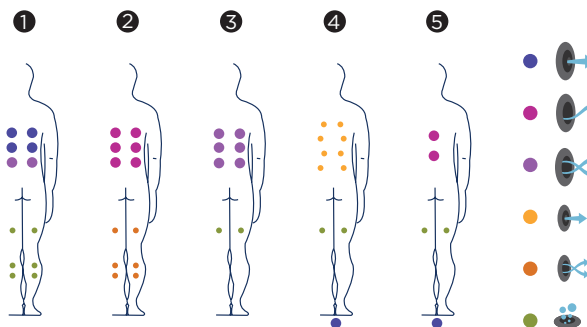

# ADVANCE 50

Le spa Advance 50 de 5 places possède une ligne élégante et confortable et propose un massage complet sur toutes les parties du corps. Son design soigné permet de l'installer dans tout type de décoration intérieure ou extérieure et apporte une touche de distinction et d'élégance.

Il a deux positions allongées ergonomiques pour profiter d'un confort et d'une détente maximale pendant que l'utilisateur apprécie les circuits de massage, fournis ici par 39 jets puissants et 12 buses soufflantes.

**Positions:** 5 (3 / 2 )

**Dimensions:** 216 x 198 x 90

**Caractéristiques techniques**
**Advance 50**  
 ref: 41909

Dimensions ( ±2cm)	216 x 198 x 90
Positions (assises / allongées)	5 (3 / 2)
Volume Eau (l)	930
Poids (vide / plein) (kg)	327 / 1.257

## Accessories

*Escalier NOYER  
(ou GRAPHITE modèle)*

*Accessoire idéal pour ramasser en toute commodité la couverture de votre Spa.*

*Kit de désinfection*

Dans le cadre de notre politique d'améliorations constantes, nous nous réservons le droit de modifier/d'amender nos spécifications n'importe quand et sans aucun préavis.