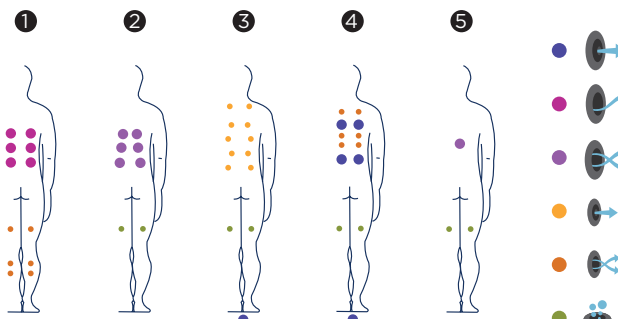

# EASY ACCESS

Le modèle Easy Access est un produit très versatile et élégant dont la caractéristique principale réside dans son immense facilité d'accès. Le spa dispose de deux marches moulées dans la coque auquel vient se rajouter un escalier en solid surface avec une rampe de sortie en inox solidement fixé. Ce spa bénéficie ainsi d'une facilité d'accès pour tous.

**Positions:** 5 (4 / 1 )

**Dimensions:** 216 x 198 x 90

**Caractéristiques techniques**
**Easy Access**  
 ref: 52565

Dimensions ( ±2cm)	216 x 198 x 90
Positions (assises / allongées)	5 (4 / 1)
Volume Eau (l)	980
Poids (vide / plein) (kg)	330 / 1.310