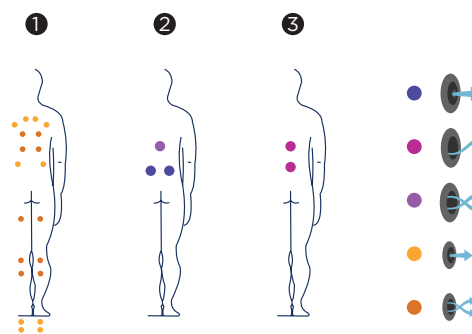

SWIMSPA AMAZON

Le Spa Amazon est une piscine impressionnante conçue pour réaliser des exercices sportifs combinés avec une zone d'hydrothérapie de 3 places.

La zone d'hydromassage est composée d'une position allongée et de deux places assises ergonomiques soigneusement conçues pour obtenir le meilleur confort.

La zone de baignade dispose de larges escaliers de chaque côté du spa, ainsi que 3 barres en inox pour une plus grande facilité d'accès.

Un courant d'eau, généré par 5 turbojets permettra de nager à contre-courant et de se maintenir en forme.

Positions: 3 (2 / 1)

Dimensions: 500 x 230 x 138

Caractéristiques techniques

Amazon
ref: 64414

Dimensions (±2cm)	500 x 230 x 138
Positions (assises / allongées)	3 (2 / 1)
Volume Eau (l)	8.500
Poids (vide / plein) (kg)	1.177 / 9.677